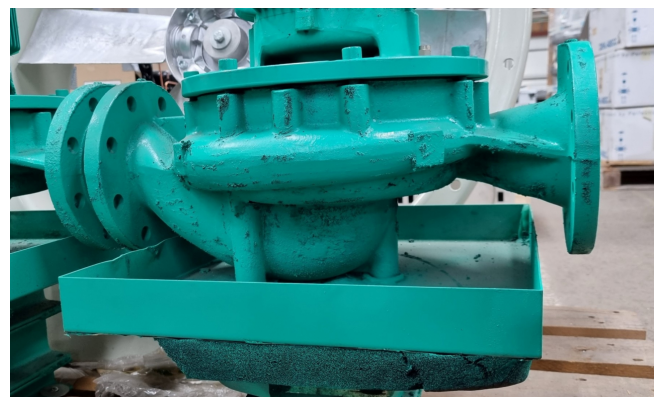

Wilо IPN 80/180-2.2/4

Specifications

Марка	Wilо
тип	IPN 80/180-2.2/4
Объемный расход Q макс. (м ³ /ч)	71,0
Высота доставки H макс. (м)	10,0
Мощность макс. (кВт)	2,2
Stock	2

Description

Used Wilo IPN 80/180-2.2/4

Used Wilo IPN 80/180-2.2/4 /
Electromotor 2,2 kW - 1405 RPM.
Dimensions: 500x410x750 mm
(LxWxH).

Wilo IPn 80/180-2/4